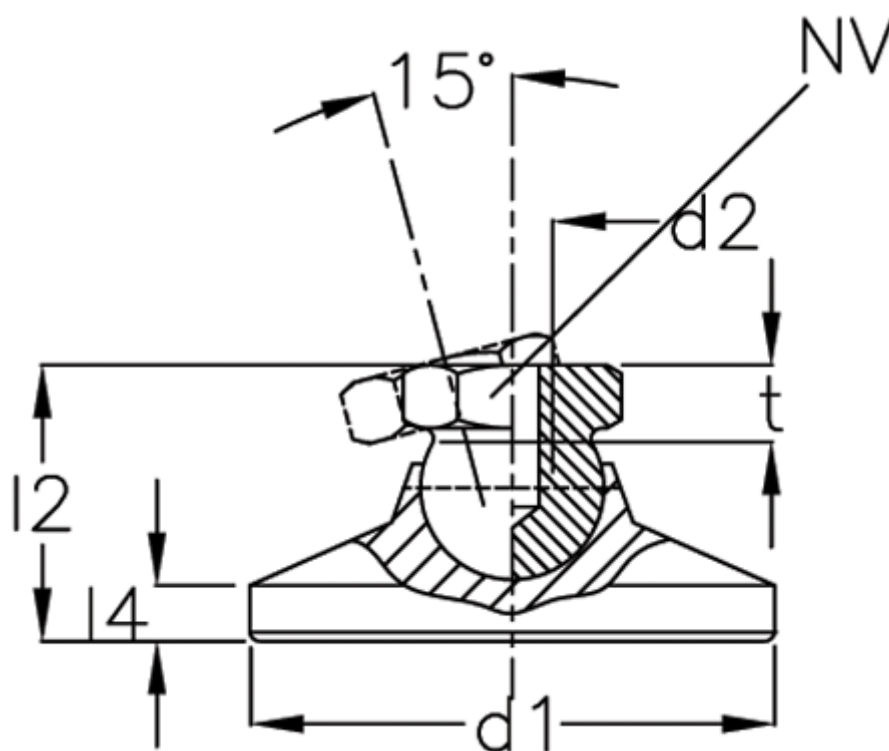

Varenummer: 20343160M16OS  
Beskrivelse: E+G Justerfod  
GN 343.1-60-M16-OS

## Mål

d1	= 60
d2	= 16
l2	= 36
l4	= 8.5
NV	= 24
Statisk belastning (kN)	= 62
t min	= 16